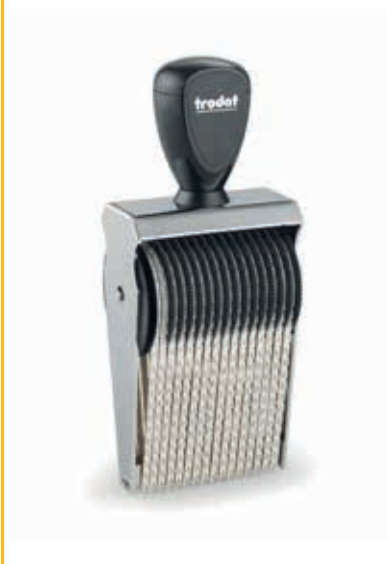

Občas je nutné tisknout razítkem i delší jednořádkové texty, které se zčásti nebo zcela mění. Právě pro tenhle účel je tu série ALFABET.

Balení

3/12 výška písma: 3 mm/12 znaků
šířka otisku: 45 mm

A B C D + * - , / 1 2 3

3/16 výška písma: 3 mm/16 znaků
šířka otisku: 60 mm

A B C D E F + * - , / 1 2 3 4 5

3/20 výška písma: 3 mm/20 znaků
šířka otisku: 76 mm

A B C D E F G H I + * - , / 1 2 3 4 5 6

5/16 výška písma: 5 mm/16 znaků
šířka otisku: 82 mm

A B C D E F - / . S T U V X Y Z

Pásky razítka ALFABET se znaky výšky 3 mm obsahují mezinárodní abecedu, čísla 0 - 9 a výše zobrazené zvláštní znaky. Pásky výšky 5 mm obsahují pouze abecedu a výše zobrazené znaky. Razítka lze však na objednávku dodat i s pásky s čísly 0 - 9.

Při nákupu nezapomínejte také na vhodnou razítkovou podušku Trodat. Bez ní otisk nikdy nebude dokonalý!

Takto označené produkty jsou vhodné pro přímý prodej v maloobchodě (více viz str. 50)