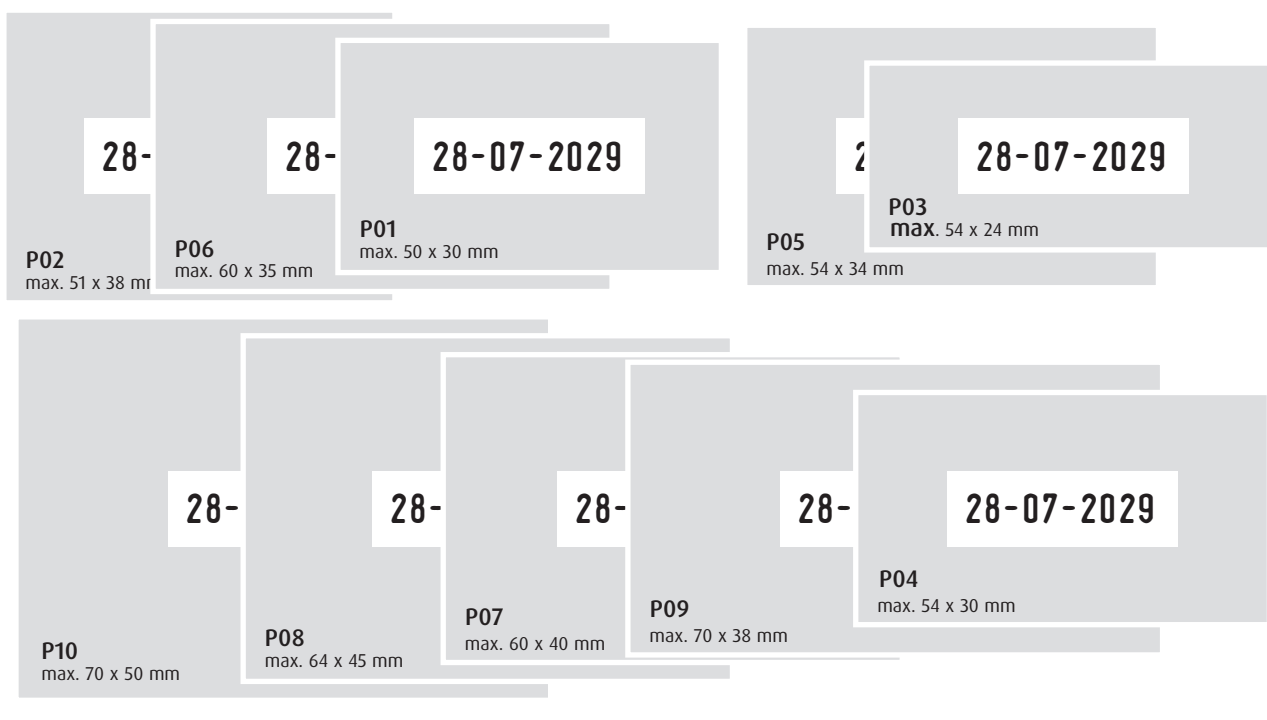

DATOVÁ RAZÍTKA

1000-1113

PP