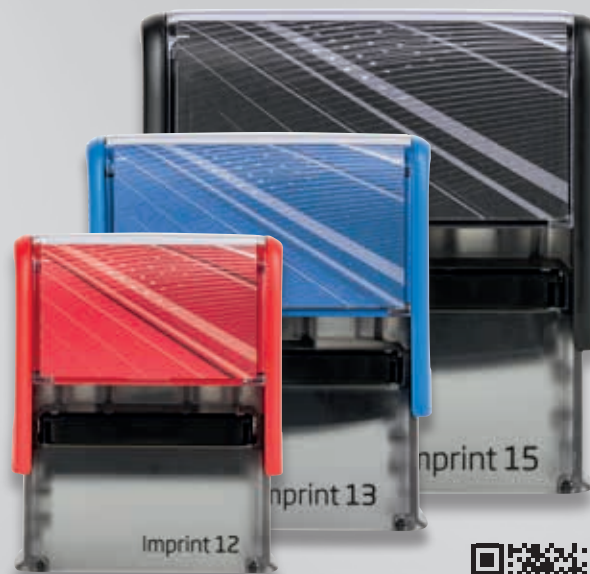

TRODAT IMPRINT

RAZÍTKA PRO VELKÉ ZAKÁZKY

Když jde zejména o cenu, ale při standardní kvalitě i počtu možných otisků, máme pro vás samozřejmě také řešení!

IMPRINT BY TRODAT

- → jsou bezpečně nejlevnější, vysoce kvalitní samobarvicí razítka na trhu
- → mají stejné rozměry textových desek a identické polštářky jako PRINTY 4911, 4912, 4913 a 4915

FIREMNÍ IDENTITA

- → navrhnete svým velkým zákazníkům razítka s jejich logem, v jejich barevném provedení nebo třeba s názvem výrobku v reklamní kampani...
- → od 1.000 kusů lze objednat libovolnou barvu razítka ze sortimentu Trodat