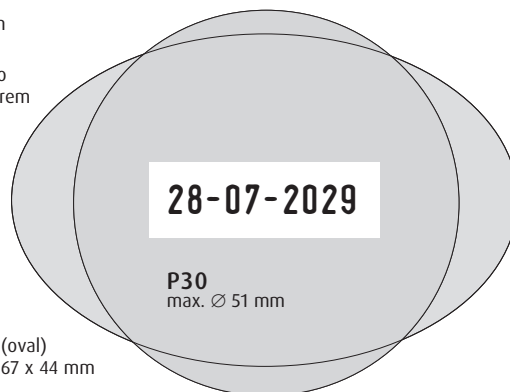

DATOVÁ RAZÍTKA S TEXTEM

2910

Výška data: 4 mm

> Plastové razítko s ocelovým jádrem

Balení

P20 (oval)
max. 67 x 44 mm

DATOVÁ RAZÍTKA

1000-1113