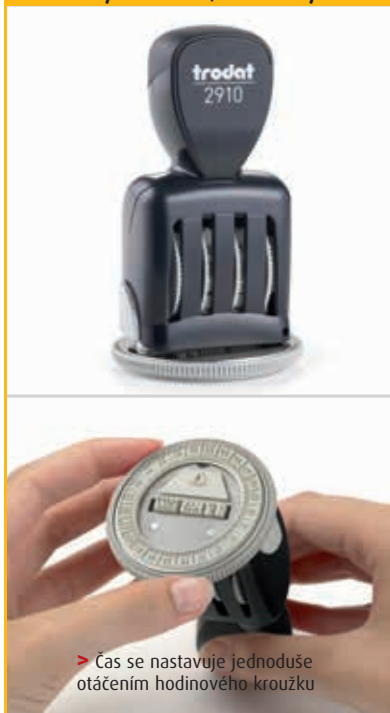

1000
1010
1020

Takto označené produkty jsou vhodné pro přímý prodej v maloobchodě (více viz str. 50)

DATOVÉ RAZÍTKO S ČASOVOU DESKOU

2910/U1-12, 2910/U1-24

PP 

> Čas se nastavuje jednoduše otáčením hodinového kroužku